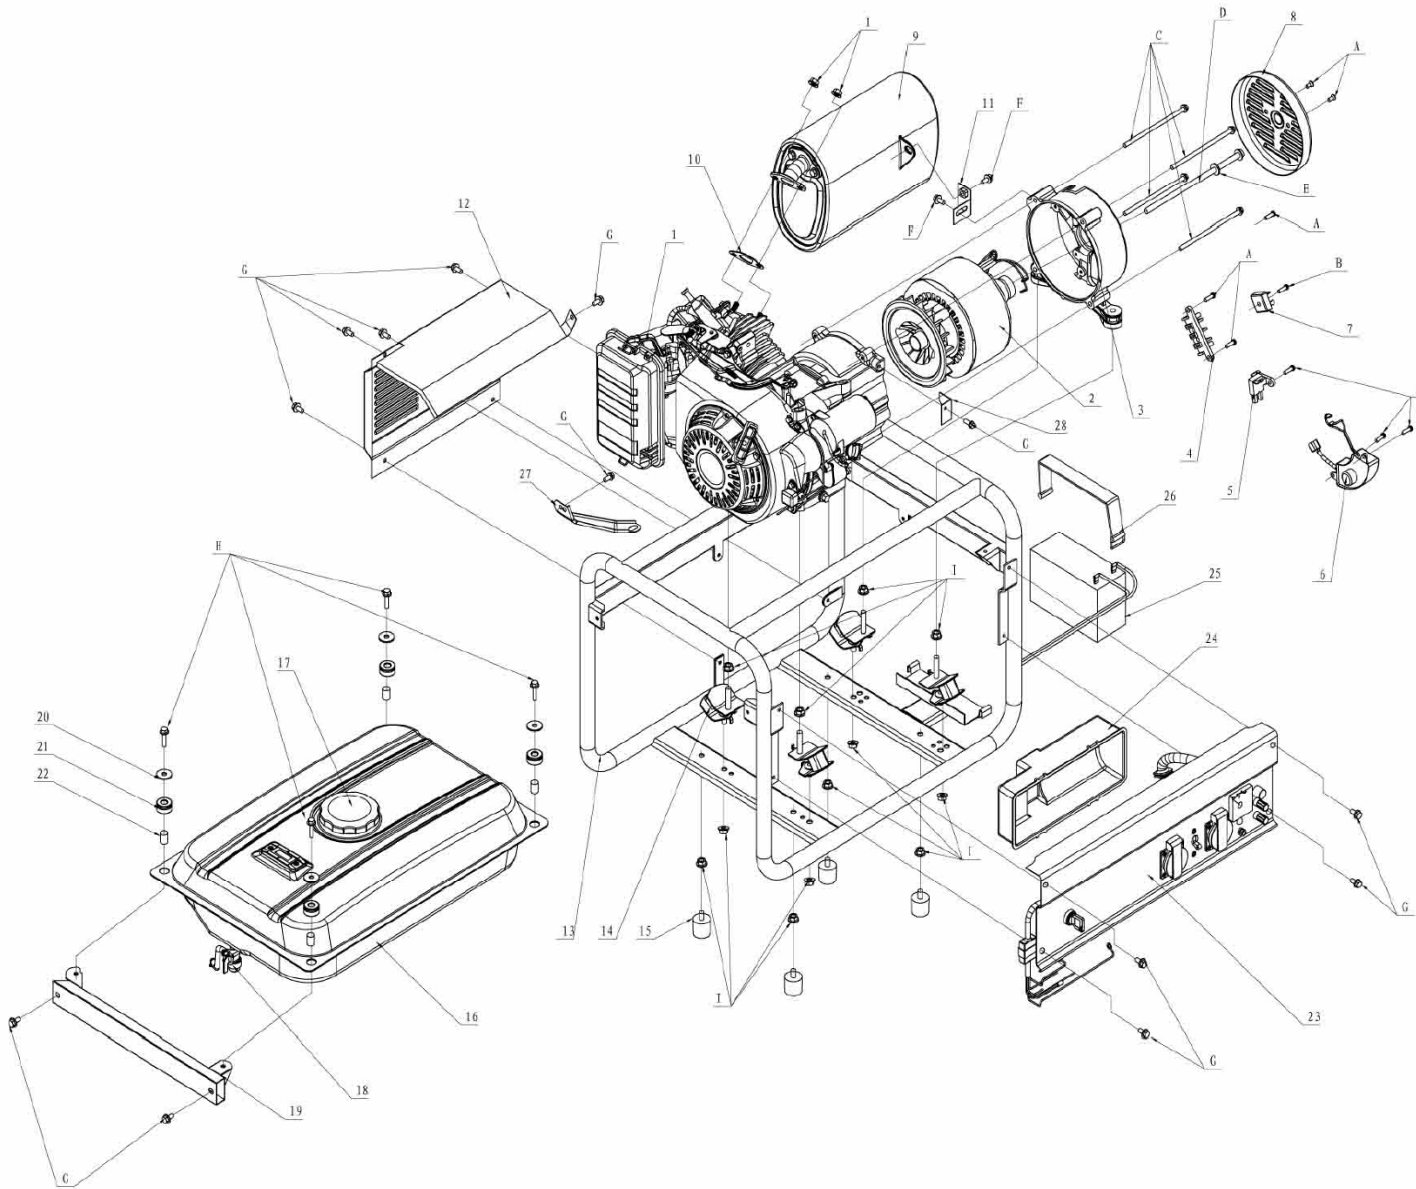

# SB-2500/SB-2700/SG-2500

	<b>Наименование</b>	<b>Количество</b>
1	Двигатель в сборе	1
2	Статор с ротором в сборе	1
3	Задняя рама	1
4	Контактная группа	1
5	Щётка	1
6	Автоматический регулятор напряжения	1
7	Диод	1
8	Задняя крышка	1
9	Глушитель в сборе	1
10	Уплотнение патрубка глушителя	1
11	Держатель глушителя	1
12	Защитная решетка глушителя	1
13	Рама генератора	1
14	Амортизатор генераторного блока	4
15	Амортизатор рамы	4
16	Топливный бак	1
17	Крышка топливного бака	1
18	Топливный кран	1
19	Держатель топливного бака	1
20	Шайба D.6,5xD.25x1,5	4
21	Резиновая втулка	4
22	Втулка	4
23	Панель управления в сборе	1
24	Задняя крышка панели управления	1
25	Аккумулятор	1
26	Фиксатор аккумулятора	1
27	Скоба	1
28	Планка	1
A	Винт M5x12	8
B	Винт M5x16	1
C	Болт M6x125	4
D	Болт M8x180	1
E	Шайба D.8,3xD.18,5x3	1
F	Болт M8x16	2
G	Болт M6x12	13
H	Болт M6x25	4
I	Гайка M8	14